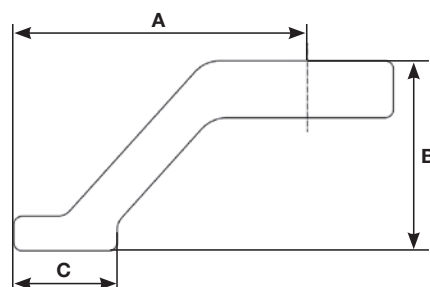

Akku-Drehschrauber DA1

Battery Nutrunner DA1

Leistungsspektrum / power spectrum

Maße (mm) / dimensions (mm)

Typ/ Type	Drehmoment- bereich, Torque range (Nm)	G 1 (U/min, rpm)	G 2 (U/min, rpm)	G 3 (U/min, rpm)	G 4 (U/min, rpm)	Gewicht Weight (kg)	A (mm)	B (mm)	Ø C (mm)	Ø D (mm)	E (mm)	F (mm)	■ inch
DA1-05	100 - 550	13,9	27,4	61,0	117,2	5,1	347	245	90	74	126,5	57,5	¾"
DA1-10	160 - 1.000	6,8	13,8	30,7	58,0	5,2	351	245	90	74	130,5	61,5	1"
DA1-13	160 - 1.300	5,5	11,2	25,3	48,3	6,2	363	245	90	93	131,5	61,5	1"
DA1-30	170 - 3.000	2,2	4,3	10,1	19,2	7,9	410	245	90	98	169,5	71,5	1"
DA1-47	500 - 4.700	1,4	2,8	6,3	12,5	10,4	435	245	90	99	191,0	83,5	1½"

Standard-Abstützungen DA1 / Standard reaction arm DA1

Typ/ Type	A (mm)	B (mm)	C (mm)	Gewicht Weight (kg)
DA1-05	110	80	50	0,3
DA1-10	130	100	60	0,5
DA1-13	130	100	60	0,5
DA1-30	170	110	60	1,0
DA1-47	170	130	60	1,2