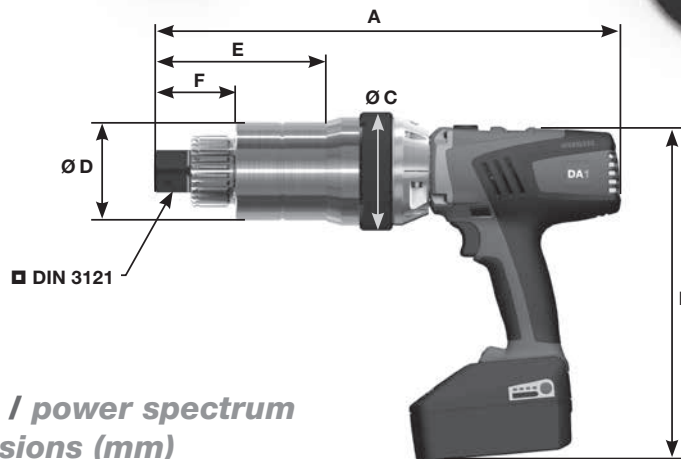

Akku-Drehschrauber DA1

Battery Nutrunner DA1

Leistungsspektrum / power spectrum

Maße (mm) / dimensions (mm)

Typ/ Type	Drehmoment- bereich, Torque range (Nm)	G 1 (U/min, rpm)	G 2 (U/min, rpm)	G 3 (U/min, rpm)	G 4 (U/min, rpm)	Gewicht Weight (kg)	A (mm)	B (mm)	Ø C (mm)	Ø D (mm)	E (mm)	F (mm)	■ inch
DA1-05	100 - 550	13,9	27,4	61,0	117,2	5,1	347	245	90	74	126,5	57,5	¾"
DA1-10	160 - 1.000	6,8	13,8	30,7	58,0	5,2	351	245	90	74	130,5	61,5	1"
DA1-13	160 - 1.300	5,5	11,2	25,3	48,3	6,2	363	245	90	93	131,5	61,5	1"
DA1-30	170 - 3.000	2,2	4,3	10,1	19,2	7,9	410	245	90	98	169,5	71,5	1"
DA1-47	500 - 4.700	1,4	2,8	6,3	12,5	10,4	435	245	90	99	191,0	83,5	1½"

Standard-Abstützungen DA1 / Standard reaction arm DA1

Typ/ Type	A (mm)	B (mm)	C (mm)	Gewicht Weight (kg)
DA1-05	110	80	50	0,3
DA1-10	130	100	60	0,5
DA1-13	130	100	60	0,5
DA1-30	170	110	60	1,0
DA1-47	170	130	60	1,2